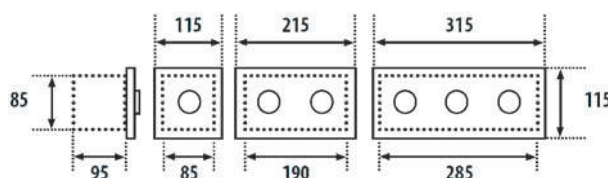

КОМПЛЕКТУЮЩИЕ

Арт. 512010	Электротермостат IP 65
Арт. 512011	Электротермостат на DIN рейку
Арт. 512012	Электротермостат цифровой на DIN рейку
Арт. 512021UA	Обжимка для термопары 1/2"

Электронный термостат помещен в пластиковую коробку с защитой влаги IP 65.
Длина термопары – 2,5 м.
Диапазон 0–40 °С.

Арт. 5202000	Одноканальный контроллер + 2 вывода
Арт. 5202010	Двухканальный контроллер + 2 вывода
Арт. 5202020	Трехканальный контроллер + 2 вывода
Арт. 5202030	Четырехканальный контроллер + 2 вывода
Арт. 5202040	Одноканальный контроллер с фиксацией
Арт. 5202050	Двухканальный контроллер с фиксацией
Арт. 5202060	Трехканальный контроллер с фиксацией
Арт. 5202070	Четырехканальный контроллер с фиксацией
Арт. 5203001	Дистанционный пульт 2 канала
Арт. 5203002	Дистанционный пульт 4 канала
Арт. 5203003	Передатчик сигналов, монтаж на стену
Арт. 5203004	Приемник сигналов на din 1 канальный
Арт. 5203005	Выключатель сигналов - тяговый модуль
Арт. 5203006	Усилитель с антенной
Арт. 520601	Пневмопреобразователь (микрик)-без фиксации

Дистанционное управление. Устройство применяется с целью повышения комфортабельности обслуживания, или там, где нет возможности или где сложно обеспечить включение и выключение электроприводов с помощью классического выключателя с механическим контактом. Действует на расстоянии до 30 м и управляет до 16 приборами. Если данного расстояния недостаточно, то устройство дополнительно оснащается усилителем.

Арт. AQA124-1	Блок пневмокнопки нерж.сталь на 1 кнопку
Арт. AQA124-2	Блок пневмокнопки нерж.сталь на 2 кнопки
Арт. AQA124-3	Блок пневмокнопки нерж.сталь на 3 кнопки