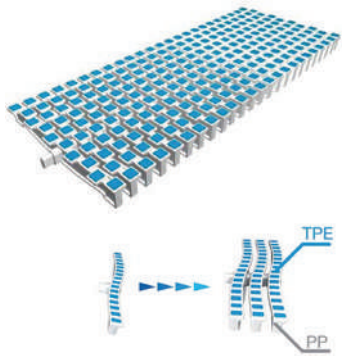

Состоит из отдельных звеньев, соединенных посередине.

Высота 35 мм, ширина звена 12 мм + соединительная часть, 43 звена на 1 м, материал – полипропилен.

Решетка переливная из пластика

Переливная решетка из нерж.стали AISI316L, высота 22 мм, секции по 0,5 м.

Бортовые решетки KRIPSOL типа NMR и NMC имеют 56 модулей на 1 метр.

Curved 20

Curved 34

22379, 22380  
22381

Astral

RS250C

Straight 34

22387, 22388  
22389

RR300C

Straight 20

MP200C

MP201C

Арт. 00224 | Угол переливного желоба Astral - длина 2м. 35x22x24мм.

Арт. 411521113 | Решетка переливная флекси scasso 200 мм, 0,5 м

Арт. 411521114 | Решетка переливная флекси scasso 250/35 мм, 0,5 м