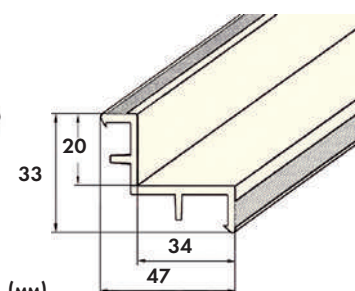

Арт. NMR2020C	Бортовая решетка Kripsol, Straight 20 , ширина 195 мм, высота 20 мм
Арт. NMR2520C	Бортовая решетка Kripsol, Straight 20 , ширина 245 мм, высота 20 мм
Арт. NMR3020C	Бортовая решетка Kripsol, Straight 20 , ширина 295 мм, высота 20 мм
Арт. NMC2020C	Бортовая решетка Kripsol, Curved 20 , ширина 195 мм, высота 20 мм
Арт. NMC2520C	Бортовая решетка Kripsol, Curved 20 , ширина 245 мм, высота 20 мм
Арт. NMC3020C	Бортовая решетка Kripsol, Curved 20 , ширина 295 мм, высота 20 мм
Арт. NMR2034C	Бортовая решетка Kripsol, Straight 34 , ширина 195 мм, высота 34 мм
Арт. NMR2534C	Бортовая решетка Kripsol, Straight 34 , ширина 245 мм, высота 34 мм
Арт. NMR3034C	Бортовая решетка Kripsol, Straight 34 , ширина 295 мм, высота 34 мм
Арт. NMC2034C	Бортовая решетка Kripsol, Curved 20 , ширина 195 мм, высота 34 мм
Арт. NMC2534C	Бортовая решетка Kripsol, Curved 20 , ширина 245 мм, высота 34 мм
Арт. NMC3034C	Бортовая решетка Kripsol, Curved 20 , ширина 295 мм, высота 34 мм
Арт. MP200C	Уголок переливного желоба Kripsol - длина 2 м, наружный, 34x20 мм
Арт. MP201C	Уголок переливного желоба Kripsol - длина 2 м, внутренний, 34x20 мм
Арт. MP500.C	Уголок переливного желоба Kripsol - длина 2 м, 34x50 мм
Арт. RR200C	Угол Kripsol к бортовой решетке - 90° ширина 195 мм, высота 20 мм
Арт. RR250C	Угол Kripsol к бортовой решетке - 90° ширина 245 мм, высота 20 мм
Арт. RR300C	Угол Kripsol к бортовой решетке - 90° ширина 295 мм, высота 20 мм
Арт. RS200C	Угол Kripsol к бортовой решетке - 45° ширина 195 мм, высота 20 мм
Арт. RS250C	Угол Kripsol к бортовой решетке - 45° ширина 245 мм, высота 20 мм
Арт. RS300C	Угол Kripsol к бортовой решетке - 45° ширина 295 мм, высота 20 мм
Арт. 52535	Модульная решетка Astral для изгибов, высота 22 мм, ширина 195 мм
Арт. 52536	Модульная решетка Astral для изгибов, высота 22 мм, ширина 245 мм
Арт. 52537	Модульная решетка Astral для изгибов, высота 22 мм, ширина 295 мм
Арт. 22379	Угол Astral к бортовой решетке - 90° ширина 195 мм, высота 22 мм
Арт. 22380	Угол Astral к бортовой решетке - 90° ширина 245 мм, высота 22 мм
Арт. 22381	Угол Astral к бортовой решетке - 90° ширина 295 мм, высота 22 мм
Арт. 22387	Угол бортовой решетки Astral, 45° ширина 195 мм, высота 22мм
Арт. 22388	Угол бортовой решетки Astral, 45° ширина 245 мм, высота 22мм
Арт. 22389	Угол бортовой решетки Astral, 45° ширина 295 мм, высота 22мм