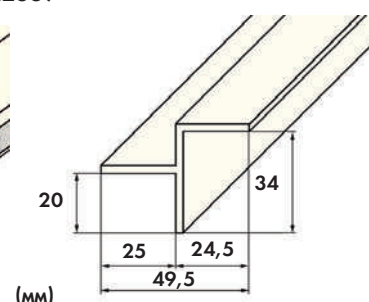

Арт. NMR2020C	Бортовая решетка Kripsol, Straight 20 , ширина 195 мм, высота 20 мм
Арт. NMR2520C	Бортовая решетка Kripsol, Straight 20 , ширина 245 мм, высота 20 мм
Арт. NMR3020C	Бортовая решетка Kripsol, Straight 20 , ширина 295 мм, высота 20 мм
Арт. NMC2020C	Бортовая решетка Kripsol, Curved 20 , ширина 195 мм, высота 20 мм
Арт. NMC2520C	Бортовая решетка Kripsol, Curved 20 , ширина 245 мм, высота 20 мм
Арт. NMC3020C	Бортовая решетка Kripsol, Curved 20 , ширина 295 мм, высота 20 мм
Арт. NMR2034C	Бортовая решетка Kripsol, Straight 34 , ширина 195 мм, высота 34 мм
Арт. NMR2534C	Бортовая решетка Kripsol, Straight 34 , ширина 245 мм, высота 34 мм
Арт. NMR3034C	Бортовая решетка Kripsol, Straight 34 , ширина 295 мм, высота 34 мм
Арт. NMC2034C	Бортовая решетка Kripsol, Curved 20 , ширина 195 мм, высота 34 мм
Арт. NMC2534C	Бортовая решетка Kripsol, Curved 20 , ширина 245 мм, высота 34 мм
Арт. NMC3034C	Бортовая решетка Kripsol, Curved 20 , ширина 295 мм, высота 34 мм
Арт. MP200C	Уголок переливного желоба Kripsol - длина 2 м, наружный, 34x20 мм
Арт. MP201C	Уголок переливного желоба Kripsol - длина 2 м, внутренний, 34x20 мм
Арт. MP500.C	Уголок переливного желоба Kripsol - длина 2 м, 34x50 мм
Арт. RR200C	Угол Kripsol к бортовой решетке - 90° ширина 195 мм, высота 20 мм
Арт. RR250C	Угол Kripsol к бортовой решетке - 90° ширина 245 мм, высота 20 мм
Арт. RR300C	Угол Kripsol к бортовой решетке - 90° ширина 295 мм, высота 20 мм
Арт. RS200C	Угол Kripsol к бортовой решетке - 45° ширина 195 мм, высота 20 мм
Арт. RS250C	Угол Kripsol к бортовой решетке - 45° ширина 245 мм, высота 20 мм
Арт. RS300C	Угол Kripsol к бортовой решетке - 45° ширина 295 мм, высота 20 мм
Арт. 52535	Модульная решетка Astral для изгибов, высота 22 мм, ширина 195 мм
Арт. 52536	Модульная решетка Astral для изгибов, высота 22 мм, ширина 245 мм
Арт. 52537	Модульная решетка Astral для изгибов, высота 22 мм, ширина 295 мм
Арт. 22379	Угол Astral к бортовой решетке - 90° ширина 195 мм, высота 22 мм
Арт. 22380	Угол Astral к бортовой решетке - 90° ширина 245 мм, высота 22 мм
Арт. 22381	Угол Astral к бортовой решетке - 90° ширина 295 мм, высота 22 мм
Арт. 22387	Угол бортовой решетки Astral, 45° ширина 195 мм, высота 22мм
Арт. 22388	Угол бортовой решетки Astral, 45° ширина 245 мм, высота 22мм
Арт. 22389	Угол бортовой решетки Astral, 45° ширина 295 мм, высота 22мм