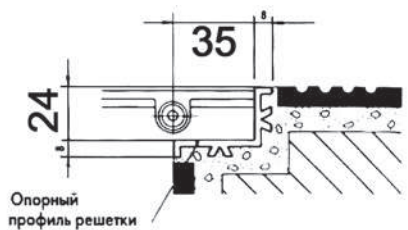

Состоит из отдельных звеньев, соединенных посередине.

Высота 35 мм, ширина звена 12 мм + соединительная часть, 43 звена на 1 м, материал – полипропилен.

Решетка переливная из пластика

Переливная решетка из нерж.стали AISI316L, высота 22 мм, секции по 0,5 м.

RR300C

Straight 20

MP200C

MP201C

Арт. 00224 | Угол переливного желоба Astral - длина 2м. 35x22x24мм.

Арт. 411521113 | Решетка переливная флекси scasso 200 мм, 0,5 м

Арт. 411521114 | Решетка переливная флекси scasso 250/35 мм, 0,5 м