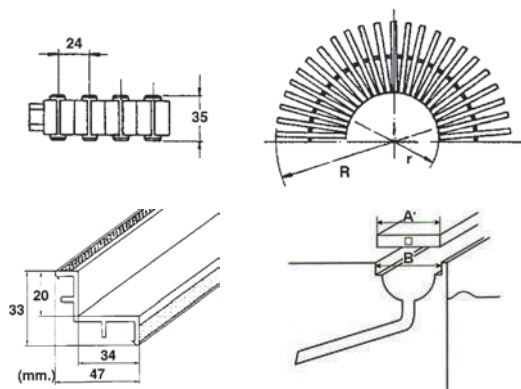

## ПЕРЕЛИВНЫЕ РЕШЕТКИ

Арт. 41105200	Решетка переливная ширина 196 мм , 43 шт/1м.п
Арт. 41105250	Решетка переливная ширина 246 мм , 43 шт/1м.п
Арт. 41105300	Решетка переливная ширина 296 мм , 43 шт/1м.п
Арт. 41105340	Решетка переливная ширина 336 мм , 43 шт/1м.п
Арт. 41106200	Угол для переливной решетки 196 мм 90 градусов
Арт. 41106250	Угол для переливной решетки 246 мм 90 градусов
Арт. 41106300	Угол для переливной решетки 296 мм 90 градусов
Арт. 41107200	Угол для переливной решетки 196 мм 45 градусов.
Арт. 41107250	Угол для переливной решетки 246 мм 45 градусов.
Арт. 41107300	Угол для переливной решетки 296 мм 45 градусов.
Арт. 41105000	Направляющая переливного желоба 2 м
	Решетка переливная нерж.сталь (все размеры)
	Решетка переливная дерево (все размеры)

Состоит из отдельных звеньев, соединенных посередине.

Высота 35 мм, ширина звена 12 мм + соединительная часть, 43 звена на 1 м, материал – полипропилен.

Решетка переливная из пластика

Переливная решетка из нерж.стали AISI316L, высота 22 мм, секции по 0,5 м.

Возможно изготовление любой ширины, а также угловых элементов.

A	B	R	r
200	195	445	250
250	245	545	300
300	295	645	350
340	335	785	400

Решетка перелива для бассейна изготовленная из натуральной древесины "Масарандуба" .