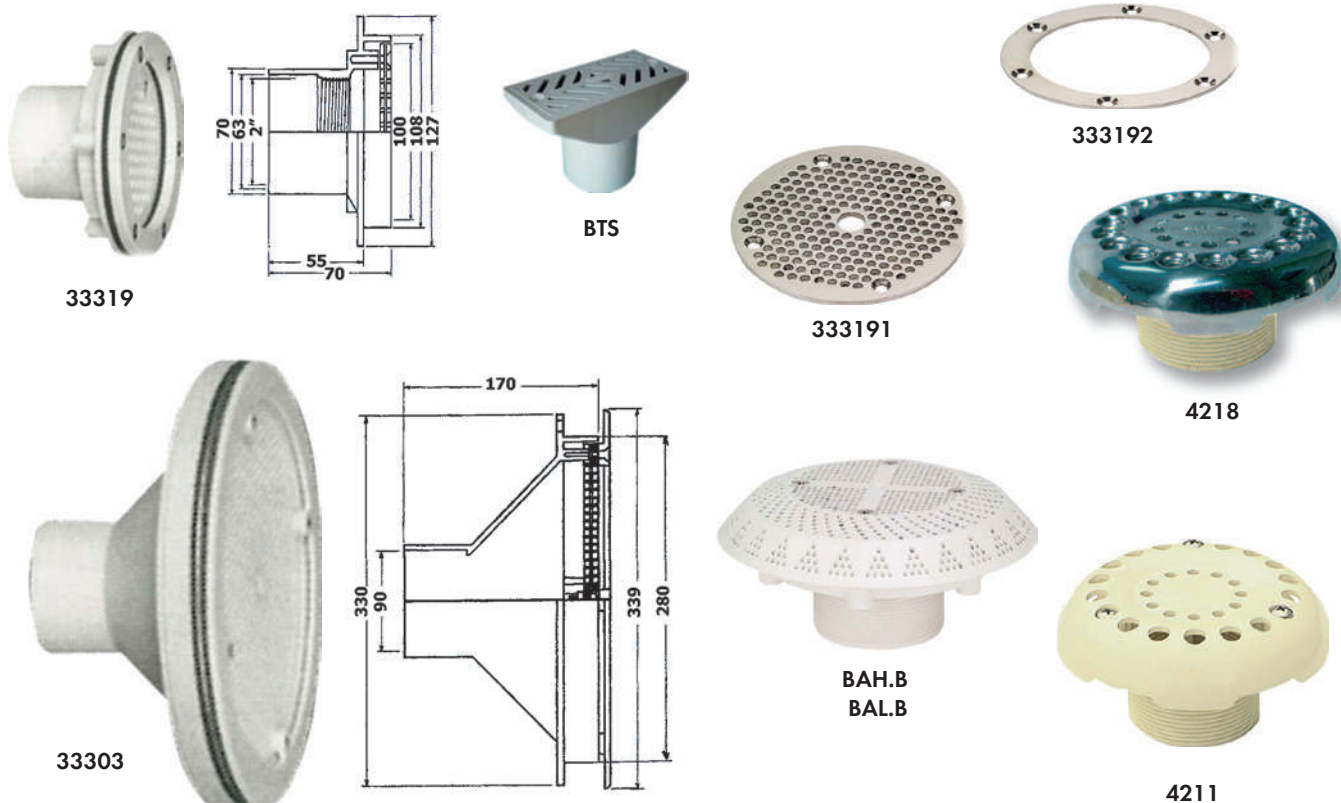

## ЗАБОРЫ ВОДЫ

Арт. ВАН.В	Заборное устройство Kripsol 35 м³/ч, под бетон, присоединение 63/2,5" наруж.
Арт. ВАL.В	Заборное устройство Kripsol 35 м³/ч, с фланцем под пленку, присоединение 63/2,5" наруж.
Арт. 33319	Забор воды 10 м³/ч, с фланцем под пленку, присоединение 63 мм
Арт. 33303	Забор воды 40 м³/ч, с фланцем под пленку, присоединение клейкой 90 мм
Арт. ВТS.С	Забор воды для переливных желобков, присоединение 63 мм
Арт. 4211	Забор воды Uni-set 2" x 50 мм, ABS
Арт. 4218	Забор воды Uni-set 2" x 50 мм, нерж.
Арт. 333191	Решетка нержавеющая для заборного устройства
Арт. 333192	Фланец нержавеющий для заборного устройства

Состоит из отдельных звеньев, соединенных посередине.

Высота 35 мм, ширина звена 12 мм + соединительная часть, 43 звена на 1 м, материал – полипропилен.

Решетка переливная из пластика

Переливная решетка из нерж.стали AISI316L, высота 22 мм, секции по 0,5 м.

Возможно изготовление любой ширины, а также угловых элементов.

A	B	R	r
200	195	445	250
250	245	545	300
300	295	645	350
340	335	785	400

Решетка перелива для бассейна изготовленная из натуральной древесины "Масарандуба" .