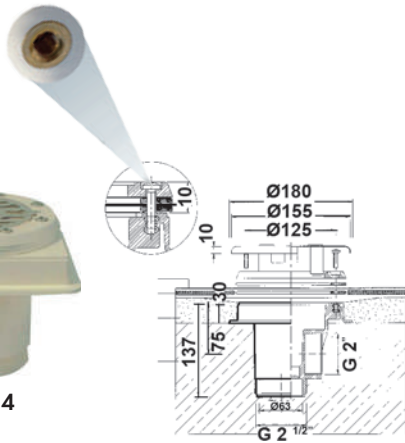

ДОННЫЕ СЛИВЫ

Арт. 4314	Донный слив под бетон нерж. крышка круглая
Арт. 4324	Донный слив под бетон нерж. крышка цельная
Арт. 4814	Донный слив под пленку нерж. крышка круглая
Арт. 4824	Донный слив под пленку нерж. крышка цельная
Арт. 00274	Донный слив, пластик, пленка, с решеткой из нерж.стали, 50 мм внутрь, 63 мм наруж
Арт. 4310	Решетка нерж. MTS для 4314,4814
Арт. 4320	Решетка нерж. MTS для 4324,4824
Арт. 125930	Донный слив RAHLEN нерж. сталь под пленку
Арт. 125935	Донный слив RAHLEN нерж. сталь под бетон

с латунными
вставками

4814

с латунными
вставками