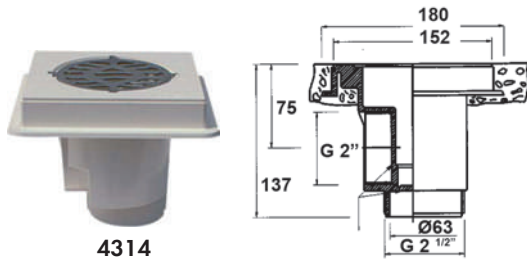

## ДОННЫЕ СЛИВЫ

Арт. 4314	Донный слив под бетон нерж. крышка круглая
Арт. 4324	Донный слив под бетон нерж. крышка цельная
Арт. 4814	Донный слив под пленку нерж. крышка круглая
Арт. 4824	Донный слив под пленку нерж. крышка цельная
Арт. 00274	Донный слив, пластик, пленка, с решеткой из нерж.стали, 50 мм внутрь, 63 мм наруж
Арт. 4310	Решетка нерж. MTS для 4314,4814
Арт. 4320	Решетка нерж. MTS для 4324,4824
Арт. 125930	Донный слив RAHLEN нерж. сталь под пленку
Арт. 125935	Донный слив RAHLEN нерж. сталь под бетон

Состоит из отдельных звеньев, соединенных посередине.

Высота 35 мм, ширина звена 12 мм + соединительная часть, 43 звена на 1 м, материал – полипропилен.

Решетка переливная из пластика

Переливная решетка из нерж.стали AISI316L, высота 22 мм, секции по 0,5 м.