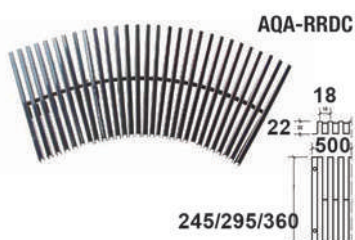

## ПЕРЕЛИВНЫЕ РЕШЕТКИ

Арт. 41105200	Решетка переливная ширина 196 мм , 43 шт/1м.п
Арт. 41105250	Решетка переливная ширина 246 мм , 43 шт/1м.п
Арт. 41105300	Решетка переливная ширина 296 мм , 43 шт/1м.п
Арт. 41105340	Решетка переливная ширина 336 мм , 43 шт/1м.п
Арт. 41106200	Угол для переливной решетки 196 мм 90 градусов
Арт. 41106250	Угол для переливной решетки 246 мм 90 градусов
Арт. 41106300	Угол для переливной решетки 296 мм 90 градусов
Арт. 41107200	Угол для переливной решетки 196 мм 45 градусов.
Арт. 41107250	Угол для переливной решетки 246 мм 45 градусов.
Арт. 41107300	Угол для переливной решетки 296 мм 45 градусов.
Арт. 41105000	Направляющая переливного желоба 2 м
	Решетка переливная нерж.сталь (все размеры)
	Решетка переливная дерево (все размеры)

Состоит из отдельных звеньев, соединенных посередине.

Высота 35 мм, ширина звена 12 мм + соединительная часть, 43 звена на 1 м, материал – полипропилен.

Решетка переливная из пластика

Переливная решетка из нерж.стали AISI316L, высота 22 мм, секции по 0,5 м.

Возможно изготовление любой ширины, а также угловых элементов.

A	B	R	r
200	195	445	250
250	245	545	300
300	295	645	350
340	335	785	400

Решетка перелива для бассейна изготовленная из натуральной древесины "Масарандуба" .