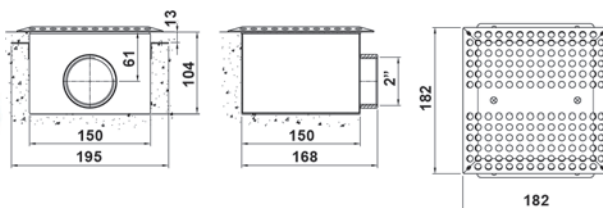

ДОННЫЕ СЛИВЫ

Арт. 4314	Донный слив под бетон нерж. крышка круглая
Арт. 4324	Донный слив под бетон нерж. крышка цельная
Арт. 4814	Донный слив под пленку нерж. крышка круглая
Арт. 4824	Донный слив под пленку нерж. крышка цельная
Арт. 00274	Донный слив, пластик, пленка, с решеткой из нерж.стали, 50 мм внутрь, 63 мм наруж
Арт. 4310	Решетка нерж. MTS для 4314,4814
Арт. 4320	Решетка нерж. MTS для 4324,4824
Арт. 125930	Донный слив RAHLEN нерж. сталь под пленку
Арт. 125935	Донный слив RAHLEN нерж. сталь под бетон

с латунными
вставками

с латунными
вставками