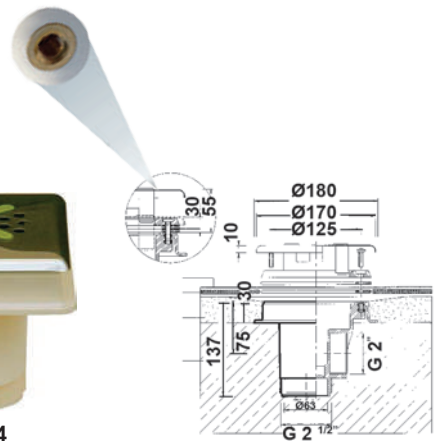

## ДОННЫЕ СЛИВЫ

Арт. 4314	Донный слив под бетон нерж. крышка круглая
Арт. 4324	Донный слив под бетон нерж. крышка цельная
Арт. 4814	Донный слив под пленку нерж. крышка круглая
Арт. 4824	Донный слив под пленку нерж. крышка цельная
Арт. 00274	Донный слив, пластик, пленка, с решеткой из нерж.стали, 50 мм внутрь, 63 мм наруж
Арт. 4310	Решетка нерж. MTS для 4314,4814
Арт. 4320	Решетка нерж. MTS для 4324,4824
Арт. 125930	Донный слив RAHLEN нерж. сталь под пленку
Арт. 125935	Донный слив RAHLEN нерж. сталь под бетон

4314

4324

с латунными  
вставками

4814

с латунными  
вставками

4824

00274

4310

## ЗАБОРЫ ВОДЫ

Арт. ВАН.В	Заборное устройство Kripsol 35 м³/ч, под бетон, присоединение 63/2,5" наруж.
Арт. ВАL.В	Заборное устройство Kripsol 35 м³/ч, с фланцем под пленку, присоединение 63/2,5" наруж.
Арт. 33319	Забор воды 10 м³/ч, с фланцем под пленку, присоединение 63 мм
Арт. 33303	Забор воды 40 м³/ч, с фланцем под пленку, присоединение клейкой 90 мм
Арт. ВТS.С	Забор воды для переливных желобков, присоединение 63 мм
Арт. 4211	Забор воды Uni-set 2" x 50 мм, ABS
Арт. 4218	Забор воды Uni-set 2" x 50 мм, нерж.
Арт. 333191	Решетка нержавеющая для заборного устройства
Арт. 333192	Фланец нержавеющий для заборного устройства

Состоит из отдельных звеньев, соединенных посередине.

Высота 35 мм, ширина звена 12 мм + соединительная часть, 43 звена на 1 м, материал – полипропилен.

Решетка переливная из пластика

Переливная решетка из нерж.стали AISI316L, высота 22 мм, секции по 0,5 м.