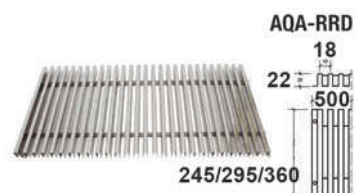

## ПЕРЕЛИВНЫЕ РЕШЕТКИ

Арт. 41105200	Решетка переливная ширина 196 мм , 43 шт/1м.п
Арт. 41105250	Решетка переливная ширина 246 мм , 43 шт/1м.п
Арт. 41105300	Решетка переливная ширина 296 мм , 43 шт/1м.п
Арт. 41105340	Решетка переливная ширина 336 мм , 43 шт/1м.п
Арт. 41106200	Угол для переливной решетки 196 мм 90 градусов
Арт. 41106250	Угол для переливной решетки 246 мм 90 градусов
Арт. 41106300	Угол для переливной решетки 296 мм 90 градусов
Арт. 41107200	Угол для переливной решетки 196 мм 45 градусов.
Арт. 41107250	Угол для переливной решетки 246 мм 45 градусов.
Арт. 41107300	Угол для переливной решетки 296 мм 45 градусов.
Арт. 41105000	Направляющая переливного желоба 2 м
	Решетка переливная нерж.сталь (все размеры)
	Решетка переливная дерево (все размеры)

Состоит из отдельных звеньев, соединенных посередине.

Высота 35 мм, ширина звена 12 мм + соединительная часть, 43 звена на 1 м, материал – полипропилен.

Решетка переливная из пластика

Переливная решетка из нерж.стали AISI316L, высота 22 мм, секции по 0,5 м.

Возможно изготовление любой ширины, а также угловых элементов.

A	B	R	r
200	195	445	250
250	245	545	300
300	295	645	350
340	335	785	400

Решетка перелива для бассейна изготовленная из натуральной древесины "Масарандуба" .